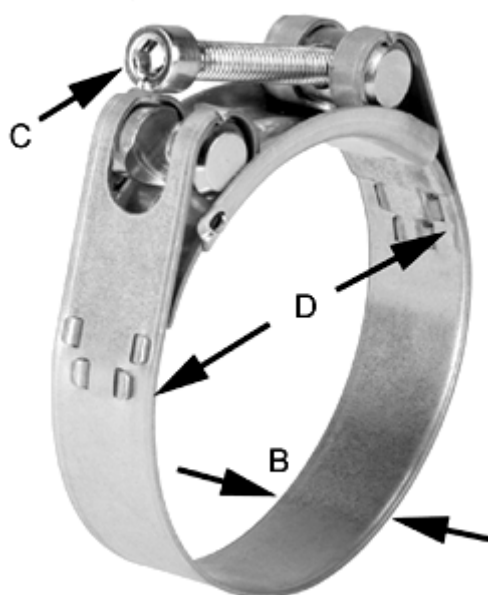

Varenummer: 025927182036

Beskrivelse: Norma slangebånd GBS M 36/18 W2 ISK QRC

Mål

Bredde B = 18
C (Skruetype) = ISK
Diameter D = 34-37